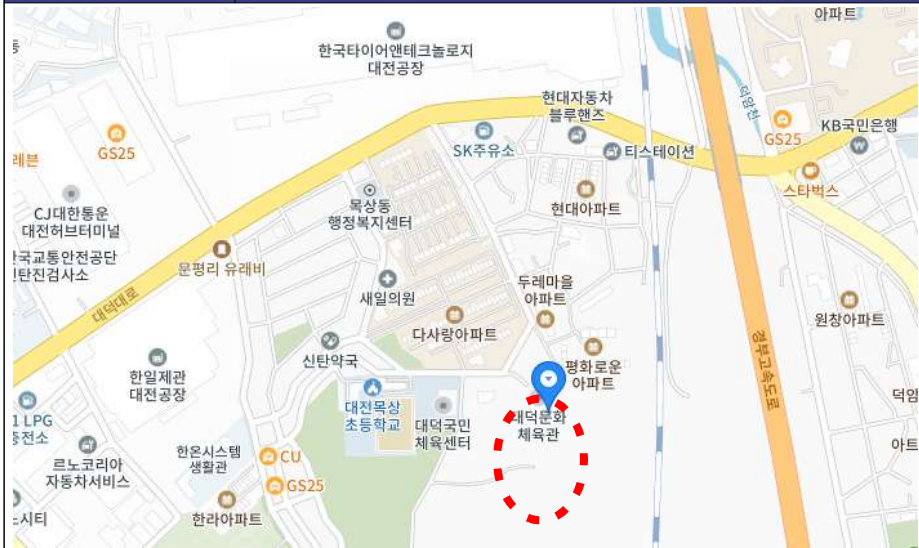

체력시험 집결장소

[장소] 대덕구 대덕문화체육관
[주소] 대전 대덕구 대덕대로1486번길 85 [목상동 신6-2]

목상동 대덕문화체육관 입구> 주차장 및 체육관 실내 입장(응시자 신분확인)